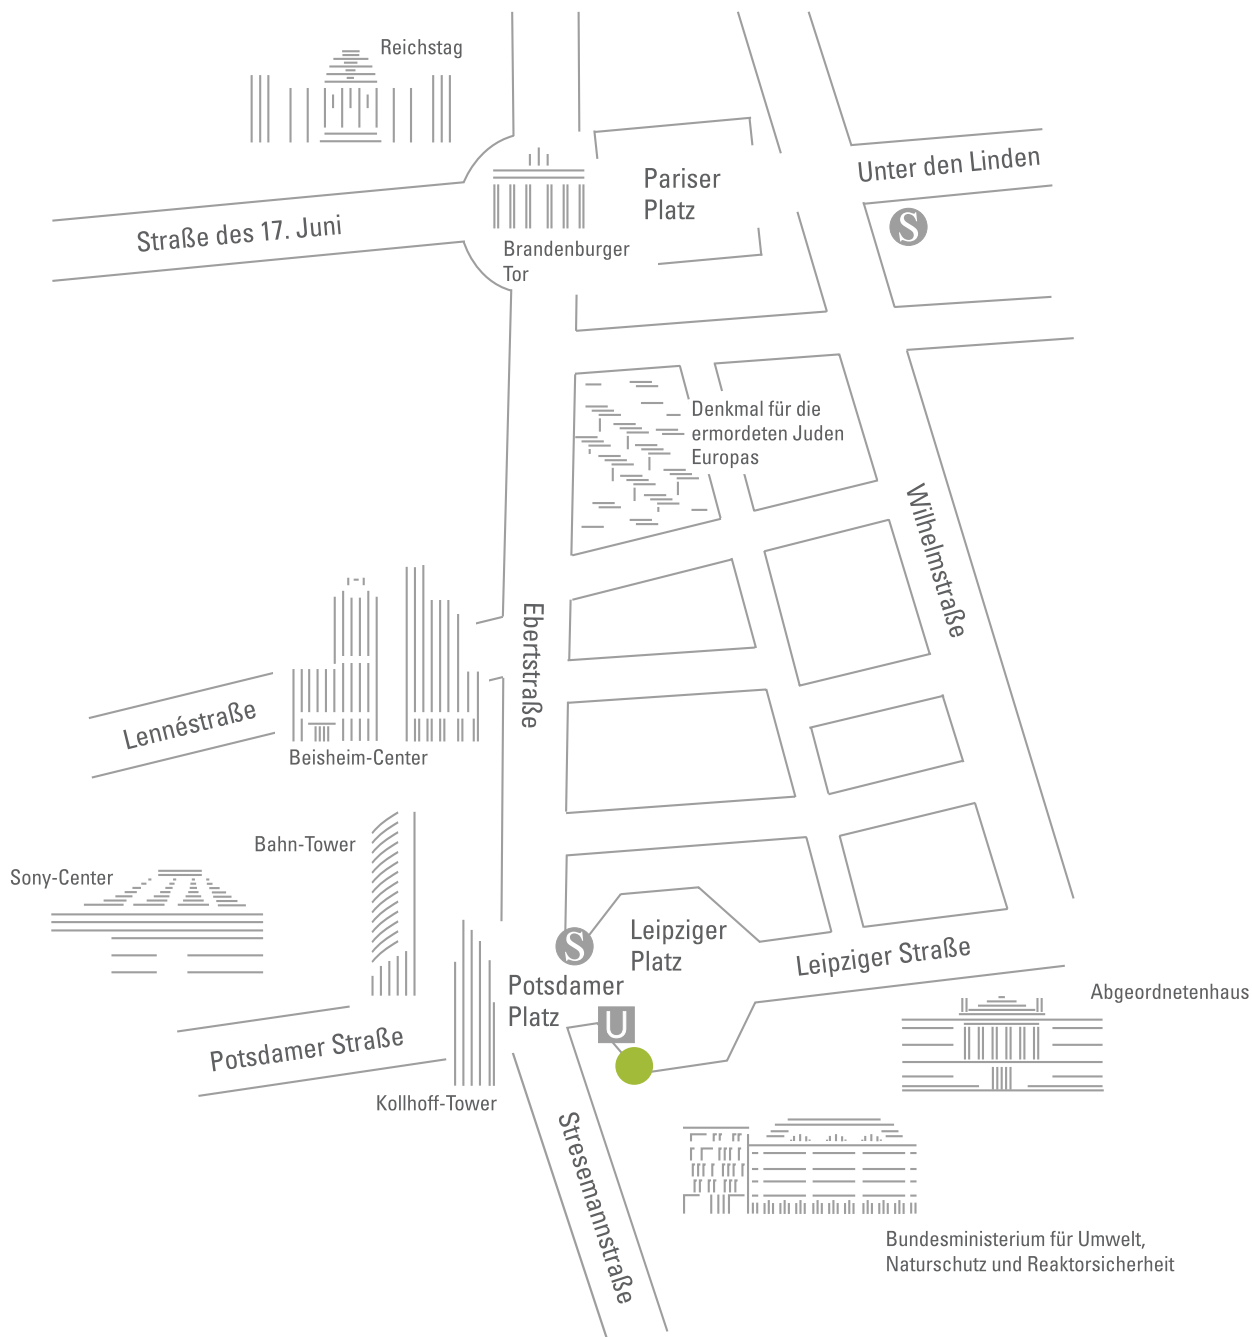

# ... SO FINDEN SIE UNS!

**KoM-SOLUTION**  
Beratungssozietät

KoM-SOLUTION GmbH Beratungssozietät  
Leipziger Platz 3 · D-10117 Berlin

office@kom-solution.de  
www.kom-solution.de

T +49 30 32 59 50 – 0  
F +49 30 32 59 50 – 298